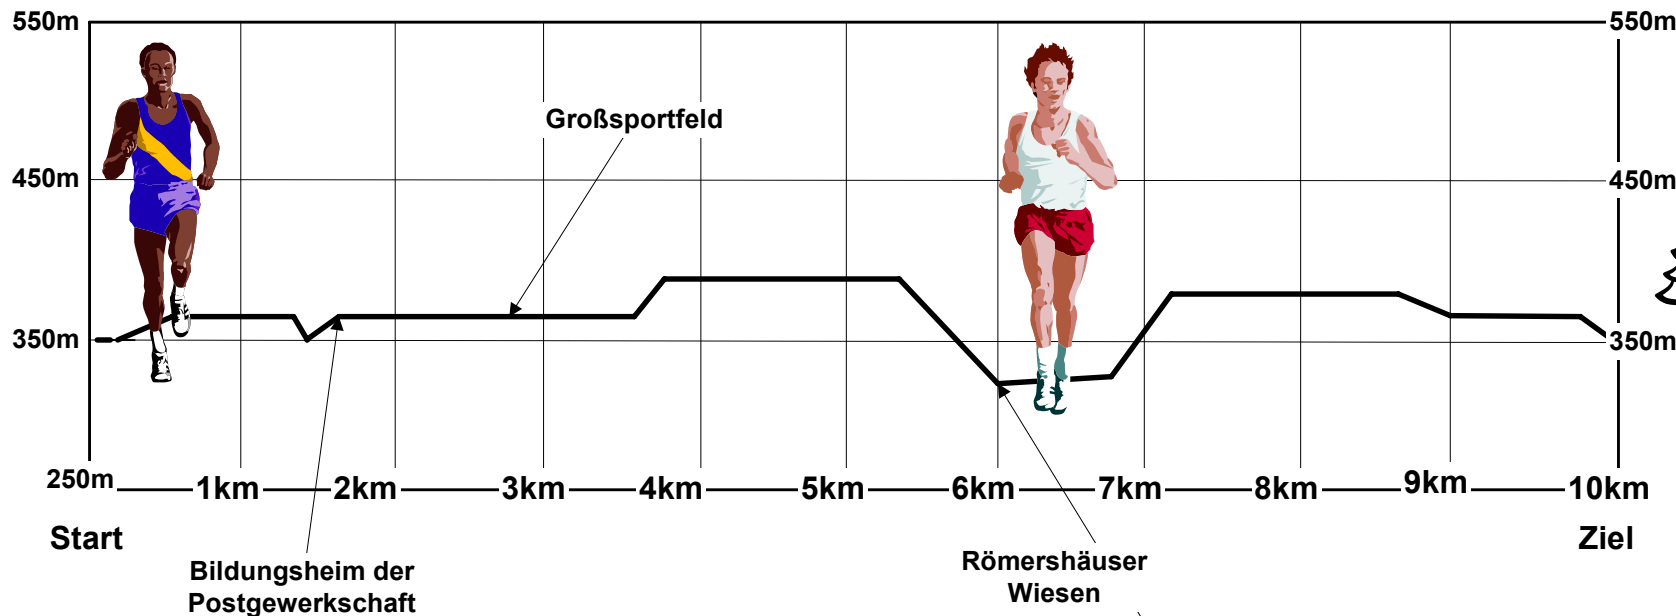

Hinterländer Volkslauf

TV 1908 Gladenbach

Streckenprofil Halbmarathon-Berglauf

Hinterländer Volkslauf

TV 1908 Gladenbach

Streckenprofil 10km

Hinterländer Volkslauf

TV 1908 Gladenbach

Streckenprofil 5 km