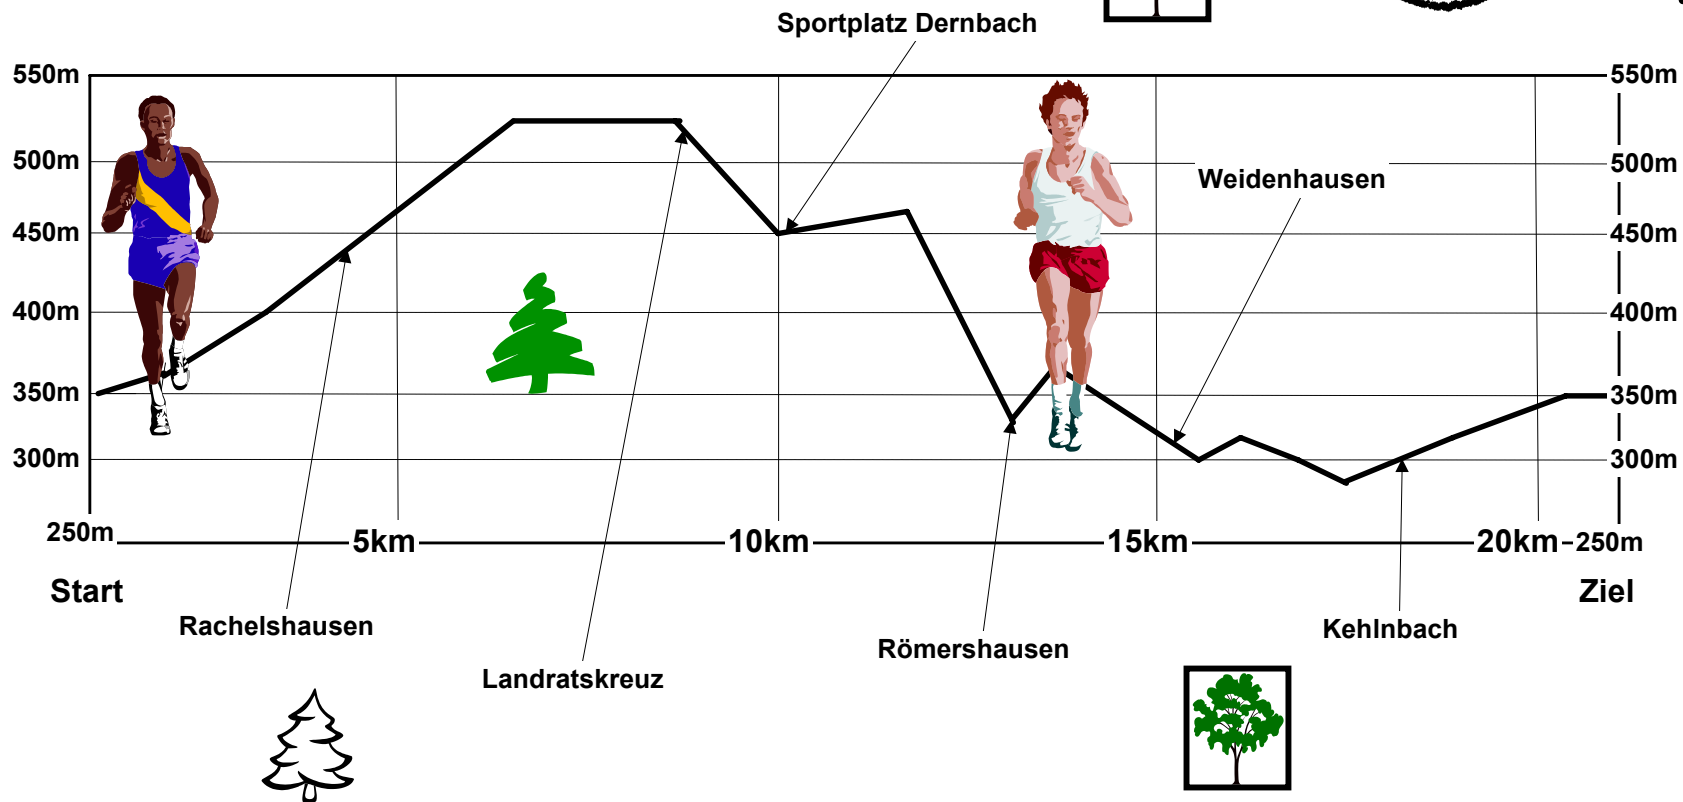

Hinterländer Volkslauf

TV 1908 Gladenbach

Streckenprofil Halbmarathon-Berglauf

Hinterländer Volkslauf

TV 1908 Gladenbach

Streckenprofil 10km

Hinterländer Volkslauf

TV 1908 Gladenbach

Streckenprofil 5 km